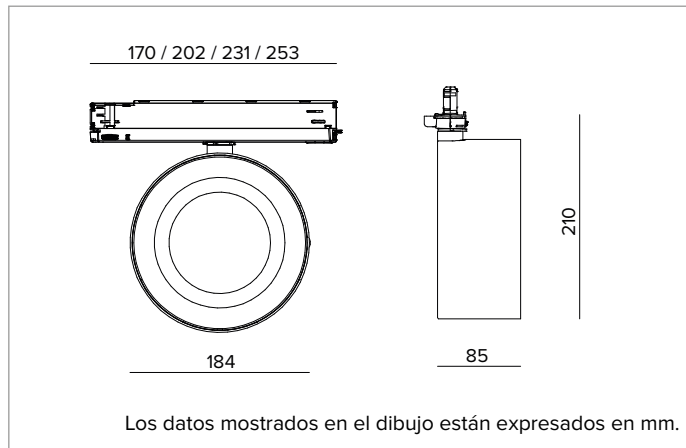

**T037WFR930DAPW | ZENO 180**  
**Proyector profesional orientable de LED**

		3000K	H(m)	D(m)	Emax(lx)
		Ra90			52°
		Fixture Power	42W	1	0.97 4987
		Source Flux	4853lm	2	1.94 1247
		Fixture Flux	3970lm	3	2.91 554
		Efficacy	95lm/W	4	3.88 312
TS1231	Imax=1028cd/klm	Imax	4987cd	5	4.85 199